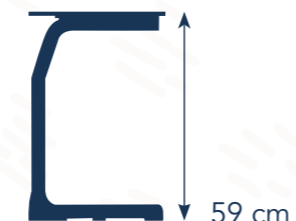

Schema hoogte meubilair

Conform de NEN-EN-1927 norm

93 - 116 CM

A1

26 cm

46 cm

108 - 121 CM

B2

31 cm

53 cm

119 - 142 CM

C3

35 cm

59 cm

133 - 159 CM

D4

38 cm

64 cm

146 - 176,5 CM

E5

43 cm

71 cm

159 - 188 CM

F6

46 cm

76 cm

174 - 207 CM

G7

51 cm

82 cm