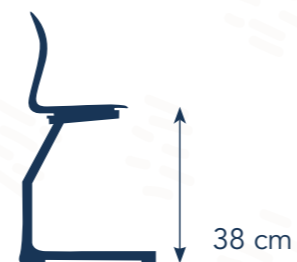

Schema hoogte meubilair

Conform de NEN-EN-1927 norm

93 - 116 CM

A1

26 cm

46 cm

108 - 121 CM

B2

31 cm

53 cm

119 - 142 CM

C3

35 cm

59 cm

133 - 159 CM

D4

38 cm

64 cm

146 - 176,5 CM

E5

43 cm

71 cm

159 - 188 CM

F6