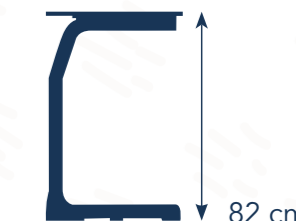

Schema hoogte meubilair

Conform de NEN-EN-1927 norm

93 - 116 CM

A1

26 cm

46 cm

108 - 121 CM

B2

38 cm

64 cm

146 - 176,5 CM

E5

43 cm

71 cm

159 - 188 CM

F6

46 cm

76 cm

174 - 207 CM

G7

51 cm

82 cm