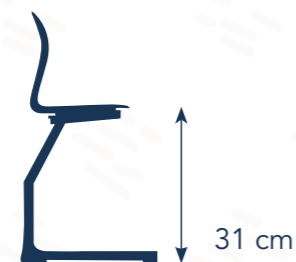

Schema hoogte meubilair

Conform de NEN-EN-1927 norm

93 - 116 CM

A1

26 cm

46 cm

108 - 121 CM

B2

31 cm

53 cm

119 - 142 CM

C3

35 cm

59 cm

133 - 159 CM

D4

38 cm

64 cm

146 - 176,5 CM

E5

43 cm

71 cm

159 - 188 CM

F6