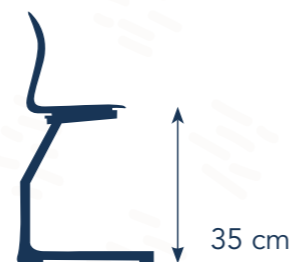

Schema hoogte meubilair

Conform de NEN-EN-1927 norm

93 - 116 CM

A1

26 cm

46 cm

108 - 121 CM

B2

31 cm

53 cm

119 - 142 CM

C3

35 cm

59 cm

133 - 159 CM

D4

38 cm

64 cm

146 - 176,5 CM

E5

43 cm

71 cm

159 - 188 CM

F6