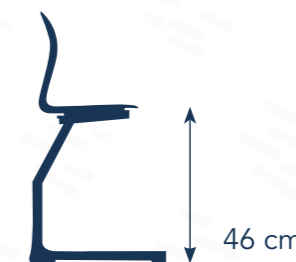

Schema hoogte meubilair

Conform de NEN-EN-1927 norm

93 - 116 CM

A1

26 cm

46 cm

108 - 121 CM

B2

31 cm

53 cm

119 - 142 CM

C3

35 cm

59 cm

133 - 159 CM

D4

38 cm

64 cm

146 - 176,5 CM

E5

43 cm

71 cm

159 - 188 CM

F6

46 cm

76 cm

174 - 207 CM

G7

51 cm

82 cm