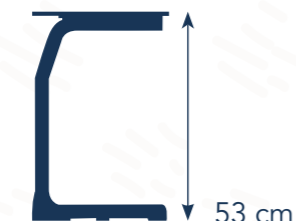

Schema hoogte meubilair

Conform de NEN-EN-1927 norm

93 - 116 CM

A1

26 cm

46 cm

108 - 121 CM

B2

31 cm

53 cm

119 - 142 CM

C3

35 cm

59 cm

133 - 159 CM

D4

38 cm

64 cm

146 - 176,5 CM

E5

43 cm

71 cm

159 - 188 CM

F6

46 cm

76 cm

174 - 207 CM

G7

51 cm

82 cm