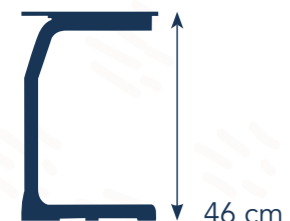

Schema hoogte meubilair

Conform de NEN-EN-1927 norm

93 - 116 CM

A1

26 cm

46 cm

108 - 121 CM

B2

31 cm

53 cm

119 - 142 CM

C3

35 cm

59 cm

133 - 159 CM

D4

38 cm

64 cm

146 - 176,5 CM

E5

43 cm

71 cm

159 - 188 CM

F6

46 cm

76 cm

174 - 207 CM

G7

51 cm

82 cm