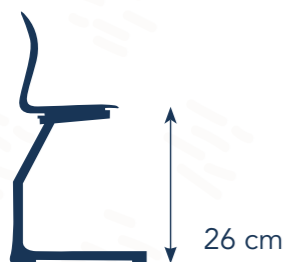

Schema hoogte meubilair

Conform de NEN-EN-1927 norm

93 - 116 CM

A1

26 cm

46 cm

108 - 121 CM

B2

31 cm

53 cm

119 - 142 CM

C3

35 cm

59 cm

133 - 159 CM

D4

38 cm

64 cm

146 - 176,5 CM

E5

43 cm

71 cm

159 - 188 CM

F6