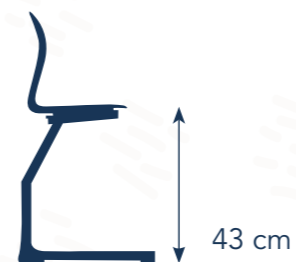

Schema hoogte meubilair

Conform de NEN-EN-1927 norm

93 - 116 CM

A1

26 cm

46 cm

108 - 121 CM

B2

31 cm

53 cm

119 - 142 CM

C3

35 cm

59 cm

133 - 159 CM

D4

38 cm

64 cm

146 - 176,5 CM

E5

43 cm

71 cm

159 - 188 CM

F6

46 cm

76 cm

174 - 207 CM

G7

51 cm

82 cm