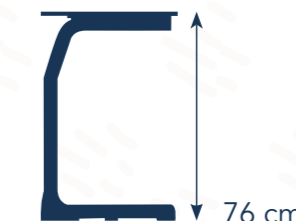

Schema hoogte meubilair

Conform de NEN-EN-1927 norm

93 - 116 CM

A1

26 cm

46 cm

108 - 121 CM

B2

31 cm

53 cm

119 - 142 CM

C3

35 cm

59 cm

133 - 159 CM

D4

38 cm

64 cm

146 - 176,5 CM

E5

43 cm

71 cm

159 - 188 CM

F6

46 cm

76 cm

174 - 207 CM

G7

51 cm

82 cm